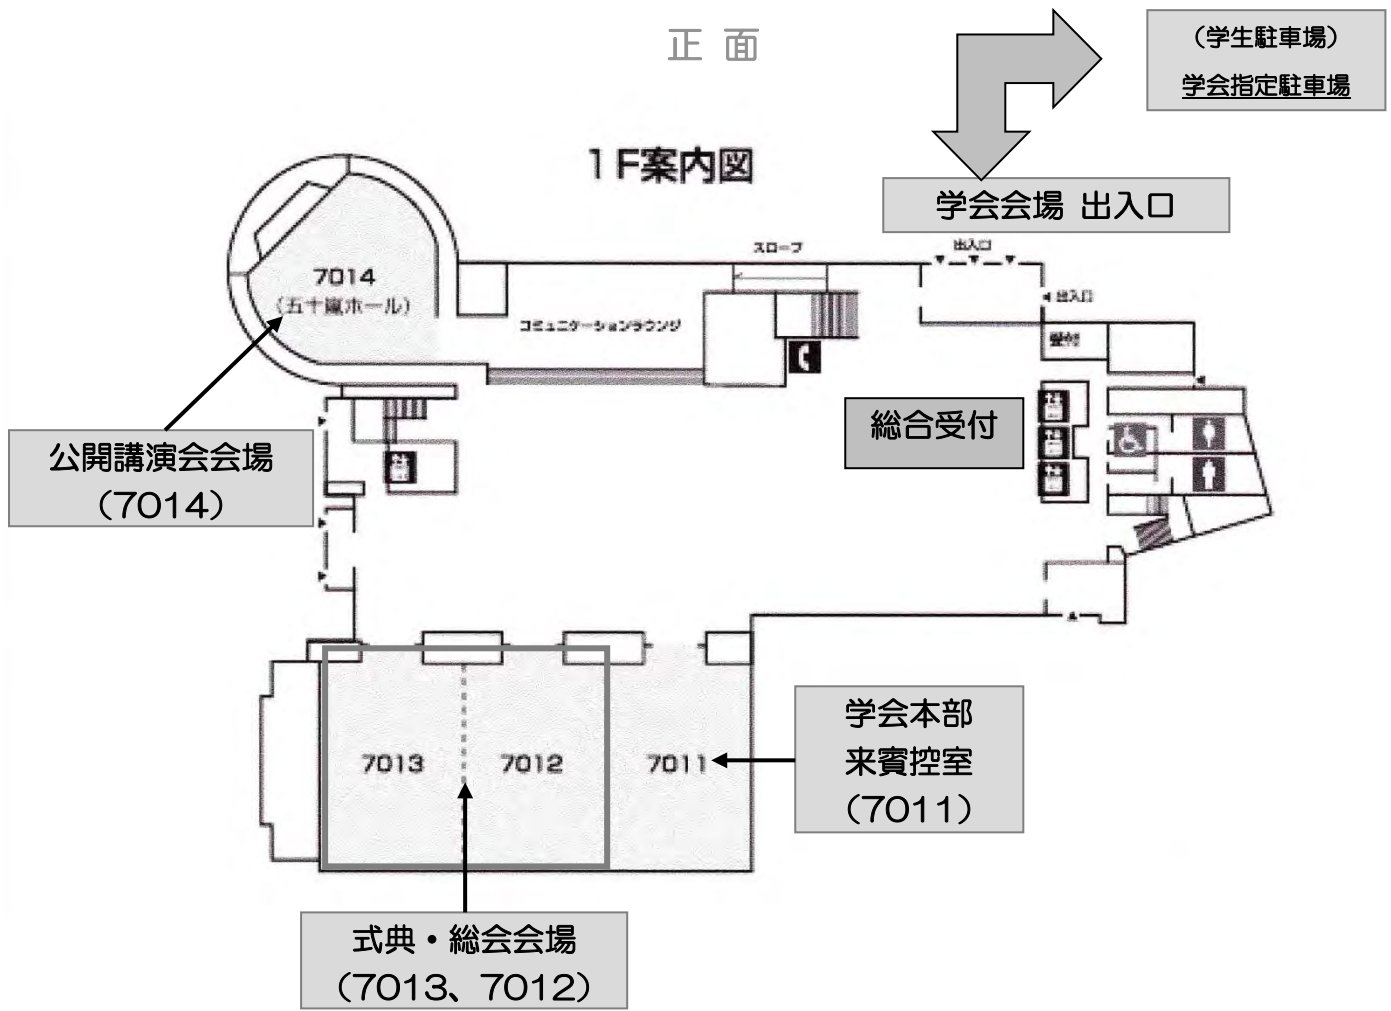

会場案内

日本大学工学部 郡山市田村町徳定字中河原1

郡山市内案内図

郡山駅前案内図

学内配置図

(学生駐車場)
学会指定の駐車場となりますので、こちらを御利用ください

※注意 本学会は70号館の1Fと3Fのみを借用しています、他の階や他の建物への立ち入りは禁止します。