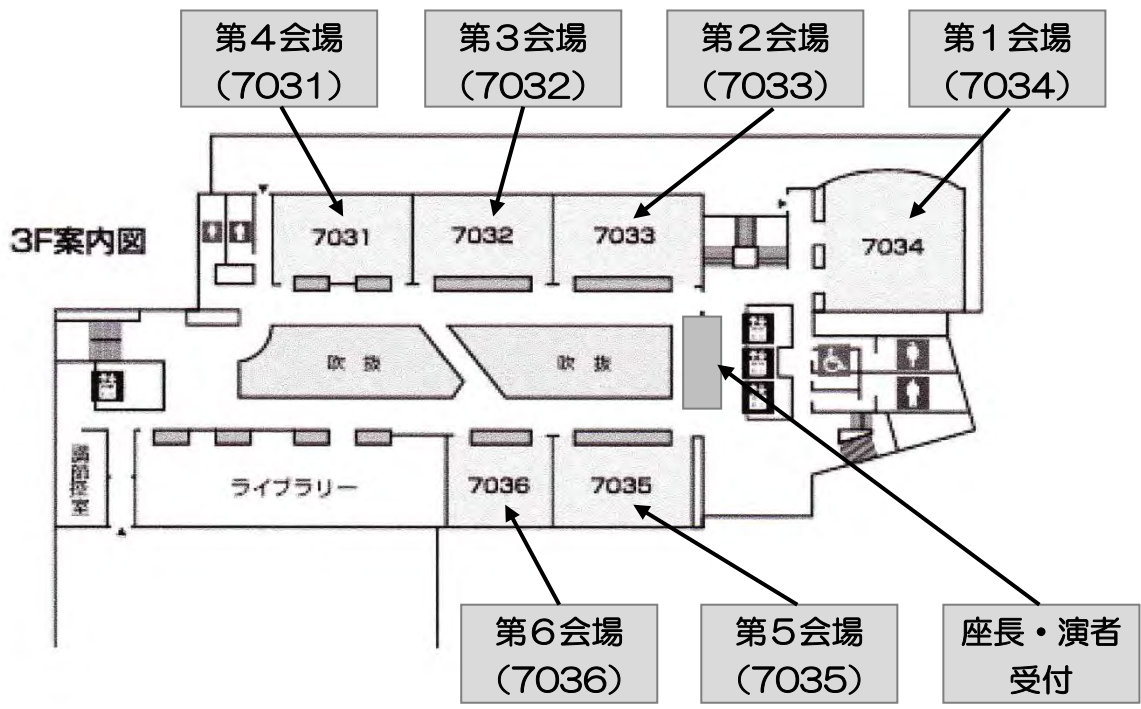

会場案内

日本大学工学部 郡山市田村町徳定字中河原1

郡山市内案内図

郡山駅前案内図

学内配置図

(学生駐車場)
学会指定の駐車場となりますので、こちらを御利用ください

※注意 本学会は70号館の1Fと3Fのみを借用しています、他の階や他の建物への立ち入りは禁止します。