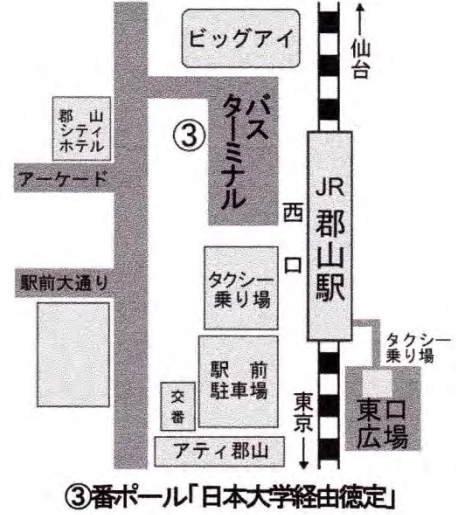

会場案内

日本大学工学部 郡山市田村町徳定字中河原1

郡山市内案内図

郡山駅前案内図

学内配置図

(学生駐車場)
学会指定の駐車場となりますので、こちらを御利用ください

※注意 本学会は70号館の1Fと3Fのみを借用しています、他の階や他の建物への立ち入りは禁止します。