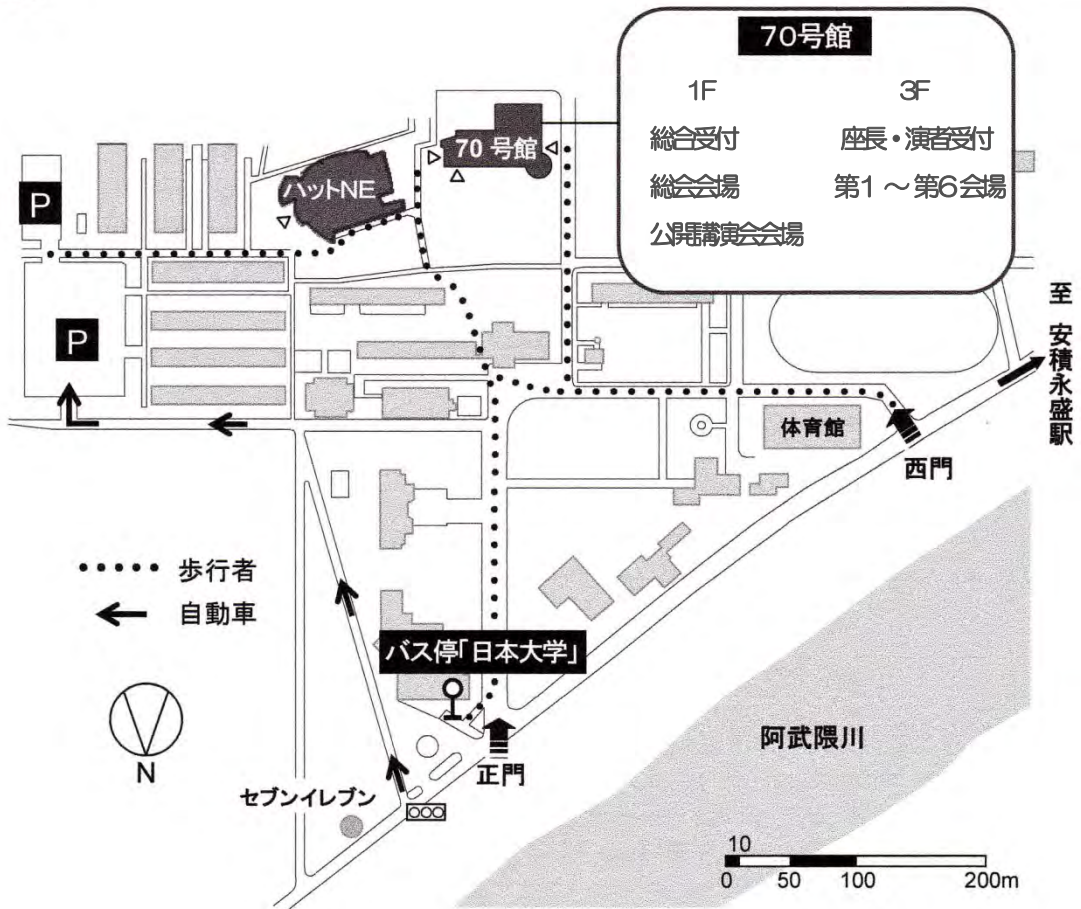

会場案内

日本大学工学部 郡山市田村町徳定字中河原1

郡山市内案内図

郡山駅前案内図

学内配置図

(学生駐車場)
学会指定の駐車場となりますので、こちらを御利用ください

※注意 本学会は70号館の1Fと3Fのみを借用しています、他の階や他の建物への立ち入りは禁止します。